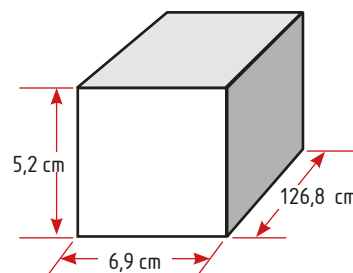

Packaging

Scatolo con stampa
in quadricromia

Giftbox 4 colours

CONFEZIONE SINGOLA
Giftbox

Export carton

Bar code:
Position 4 sides
in the upper left

400755-36LED

8 033726 888036

Lateral sides
Shipping mark:

P/I NO.:
LOT NO.: 1685-57-21
CTN NO.:
MADE IN P.R.C.
ITEM NO.: 400755-36LED

Central sides
Shipping mark:

OFELIA 400755-36LED 220-240V~ 50/60Hz

QTY:	10	PCS
G.W.:		Kg
N.W.:		Kg
MEAS:		CM

OFELIA 400755-36LED