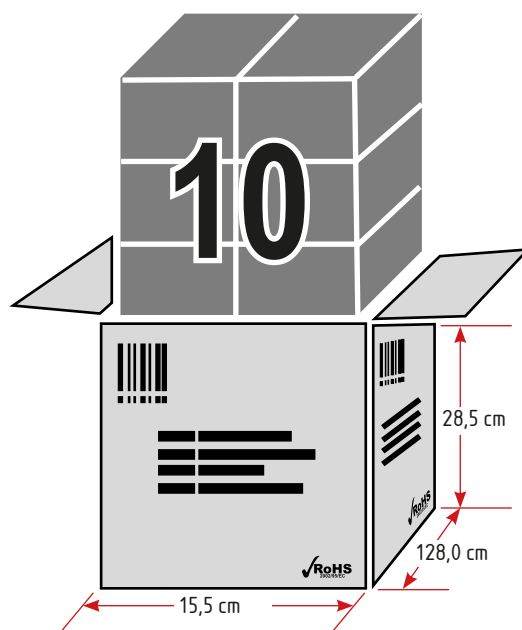

Scheda Tecnica - Technical Sheet

Ofelia

400755-36LED

Packaging

Scatolo con stampa
in quadricromia

Giftbox 4 colours

CONFEZIONE SINGOLA
Giftbox

Export carton

Bar code:
Position 4 sides
in the upper left

400755-36LED

8 033726 888036

Lateral sides
Shipping mark:

P/I NO.:
LOT NO.: 1685-57-21
CTN NO.:
MADE IN P.R.C.
ITEM NO.: 400755-36LED

Central sides
Shipping mark:

OFELIA 400755-36LED 220-240V~ 50/60Hz

QTY:	10	PCS
G.W.:		Kg
N.W.:		Kg
MEAS:		CM

OFELIA 400755-36LED